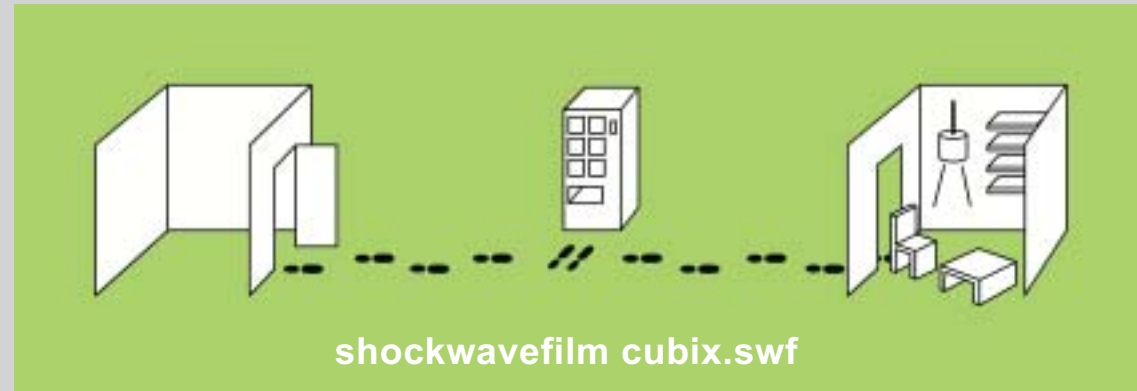

reinhard zetsche  
bj 63 entwirft bis 1999 in berlin u.a. für elmarflötotto, brainbox, koziol und  
hansa ag.  
er erhält zahlreiche auszeichnungen u.a. den reddot/best of the best des  
design-zentrums nordrhein-westfalen